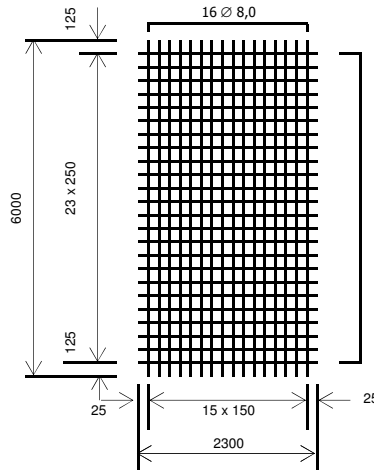

**R 188 A**

Gewicht je Matte 33,6 kg  
Gewicht je qm 2,43 kg

**R 257 A**

Gewicht je Matte 41,2 kg  
Gewicht je qm 2,99 kg

**R 335 A**

Gewicht je Matte 50,2 kg  
Gewicht je qm 3,64 kg

**R 424 A**

Gewicht je Matte 67,2 kg  
Gewicht je qm 4,87 kg

**R 524 A**

Gewicht je Matte 75,7 kg  
Gewicht je qm 5,49 kg