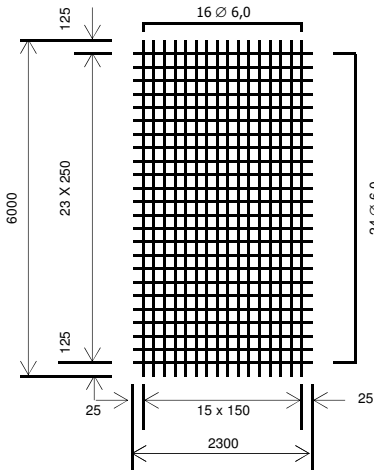

**R 188 A**

Gewicht je Matte 33,6 kg  
Gewicht je qm 2,43 kg

**R 257 A**

Gewicht je Matte 41,2 kg  
Gewicht je qm 2,99 kg

**R 335 A**

Gewicht je Matte 50,2 kg  
Gewicht je qm 3,64 kg

**R 424 A**

Gewicht je Matte 67,2 kg  
Gewicht je qm 4,87 kg

**R 524 A**

Gewicht je Matte 75,7 kg  
Gewicht je qm 5,49 kg