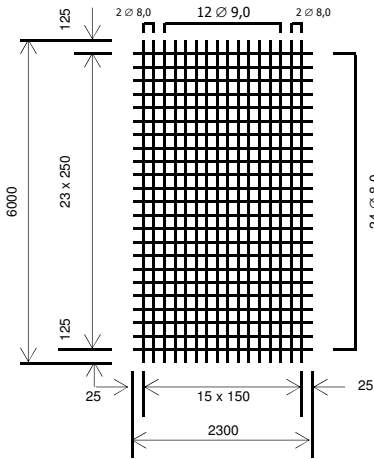

**R 188 A**

Gewicht je Matte 33,6 kg  
Gewicht je qm 2,43 kg

**R 257 A**

Gewicht je Matte 41,2 kg  
Gewicht je qm 2,99 kg

**R 335 A**

Gewicht je Matte 50,2 kg  
Gewicht je qm 3,64 kg

**R 424 A**

Gewicht je Matte 67,2 kg  
Gewicht je qm 4,87 kg

**R 524 A**

Gewicht je Matte 75,7 kg  
Gewicht je qm 5,49 kg