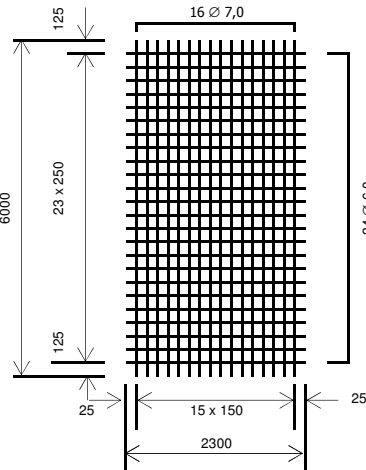

**R 188 A**

Gewicht je Matte 33,6 kg  
Gewicht je qm 2,43 kg

**R 257 A**

Gewicht je Matte 41,2 kg  
Gewicht je qm 2,99 kg

**R 335 A**

Gewicht je Matte 50,2 kg  
Gewicht je qm 3,64 kg

**R 424 A**

Gewicht je Matte 67,2 kg  
Gewicht je qm 4,87 kg

**R 524 A**

Gewicht je Matte 75,7 kg  
Gewicht je qm 5,49 kg